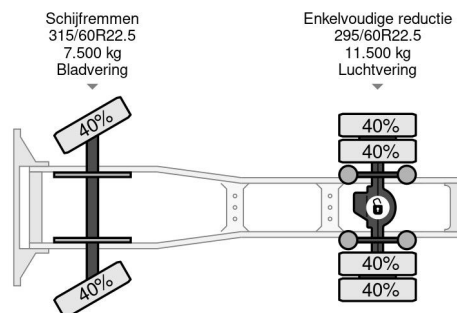

Referentienummer: DA148402