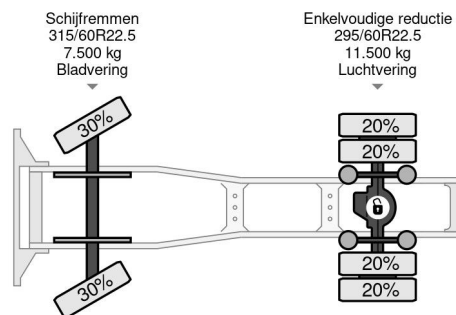

PROPERTIES

Pierwsza data rejestracji	29-04-2015
Data wyga?ni?cia wa?no?ci motywu	05-08-2024
Tablica rejestracyjna	03-BPR-8
Paliwo	Diesel
Transmisja	Automatycznie
Numer identyfikacyjny pojazdu	XLRTEH4100G051539
Konfiguracja osi	4x2
Liczba osi	2
Waga	8.034 kg
Liczba butli	6
Moc kw	320
Moc	435
Rozstaw osi	380 cm
No?no??	10.966 kg
D?ugo??	606 cm
Szeroko??	255 cm

AKCESORIA

DAF XF 440 4X2 LOW DECK EURO 6

Referentienummer: DA051539

OPIS

VIDEO AVAILABLE