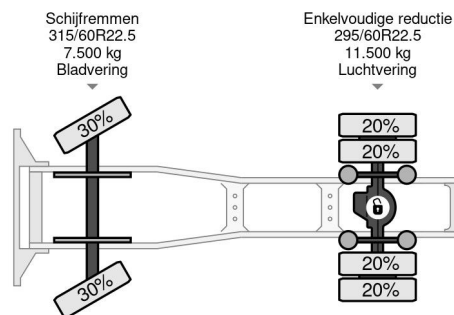

### PROPERTIES

Pierwsza data rejestracji	29-04-2015
Data wyga?ni?cia wa?no?ci motywu	05-08-2024
Tablica rejestracyjna	03-BPR-8
Paliwo	Diesel
Transmisja	Automatycznie
Numer identyfikacyjny pojazdu	XLRTEH4100G051539
Konfiguracja osi	4x2
Liczba osi	2
Waga	8.034 kg
Liczba butli	6
Moc kw	320
Moc	435
Rozstaw osi	380 cm
No?no??	10.966 kg
D?ugo??	606 cm
Szeroko??	255 cm

### AKCESORIA

DAF XF 440 4X2 LOW DECK EURO 6

Referentienummer: DA051539