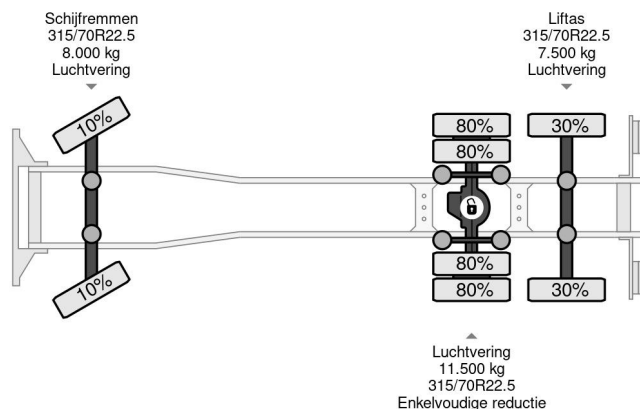

DAF 6X2 BDF EURO 6 FULL AIR

COMMON

Cena	€ 17.750,- ex VAT
Id	DA106027
Zrobi?	DAF
Typ	6X2 BDF EURO 6 FULL AIR
Rok	2016
Przebieg	947.716 km
Budowa	System BDF
Waga brutto	27.000 kg
Klasa emisji	6

PROPERTIES

Pierwsza data rejestracji	22-04-2016
Data wyga?ni?cia wa?no?ci motywu	09-06-2024
Tablica rejestracyjna	62-BHF-5
Paliwo	Diesel
Transmisja	Automatycznie
Numer identyfikacyjny pojazdu	XLRASH4100G106027
Konfiguracja osi	6x2
Liczba osi	3
Waga	9.780 kg
Liczba butli	6
Moc kw	320
Moc	435
Rozstaw osi	620 cm
Wymiary konstrukcyjne (l/b/h)	
No?no??	17.220 kg
D?ugo??	1.002 cm
Szeroko??	255 cm

AKCESORIA

DAF XF 440 6X2 BDF EURO 6 FULL AIR

Referentienummer: DA106027

OPIS

VIDEO AVAILABLE