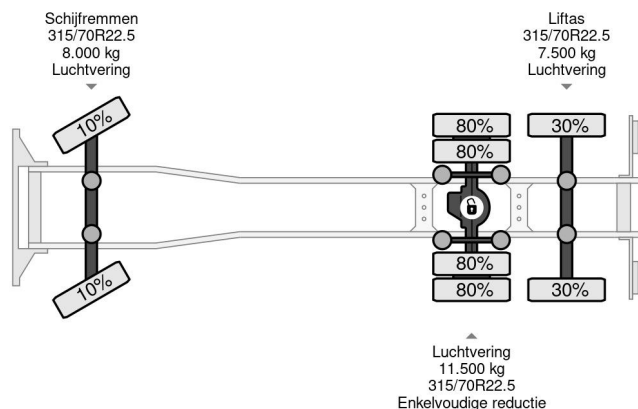

### PROPERTIES

Pierwsza data rejestracji	22-04-2016
Data wyga?ni?cia wa?no?ci motywu	09-06-2024
Tablica rejestracyjna	62-BHF-5
Paliwo	Diesel
Transmisja	Automatycznie
Numer identyfikacyjny pojazdu	XLRASH4100G106027
Konfiguracja osi	6x2
Liczba osi	3
Waga	9.780 kg
Liczba butli	6
Moc kw	320
Moc	435
Rozstaw osi	620 cm
Wymiary konstrukcyjne (l/b/h)	
No?no??	17.220 kg
D?ugo??	1.002 cm
Szeroko??	255 cm

### AKCESORIA

DAF XF 440 6X2 BDF EURO 6 FULL AIR

Referentienummer: DA106027