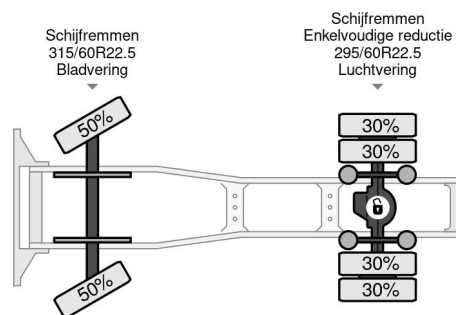

PROPERTIES

Pierwsza data rejestracji	26-02-2018
Paliwo	Diesel
Transmisja	Automatycznie
Numer identyfikacyjny pojazdu	XLRTEH4100G190334
Konfiguracja osi	4x2
Liczba osi	2
Waga	8.107 kg
Liczba butli	6
Moc kw	331
Moc	450
No?no??	10.837 kg

AKCESORIA

DAF XF 450 4X2 LOW DECK EURO 6

Referentienummer: DA190334

OPIS

VIDEO AVAILABLE