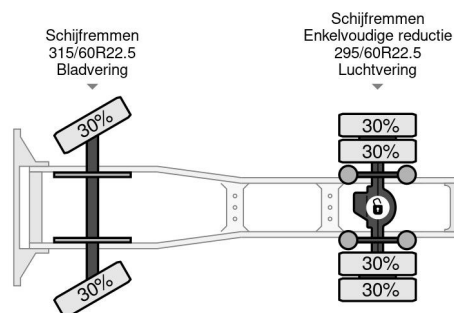

PROPERTIES

Pierwsza data rejestracji	01-01-2017
Paliwo	Diesel
Transmisja	Automatycznie
Numer identyfikacyjny pojazdu	XLRTEH4100G153611
Konfiguracja osi	4x2
Liczba osi	2
Waga	8.107 kg
Liczba butli	6
Moc kw	324
Moc	440
No?no??	10.837 kg

AKCESORIA

DAF XF 440 4X2 LOW DECK EURO 6

Referentienummer: DA153611

OPIS

VIDEO AVAILABLE