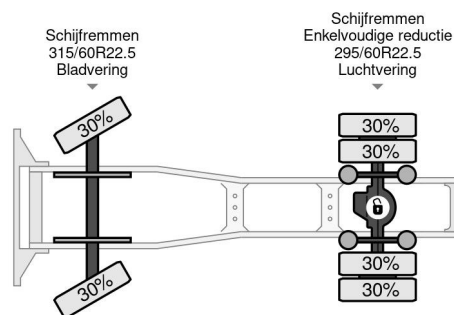

PROPERTIES

Pierwsza data rejestracji	01-01-2017
Paliwo	Diesel
Transmisja	Automatycznie
Numer identyfikacyjny pojazdu	XLRTEH4100G153611
Konfiguracja osi	4x2
Liczba osi	2
Waga	8.107 kg
Liczba butli	6
Moc kw	324
Moc	440
No?no??	10.837 kg

AKCESORIA

DAF XF 440 4X2 LOW DECK EURO 6

Referentienummer: DA153611

OPIS

VIDEO AVAILABLE