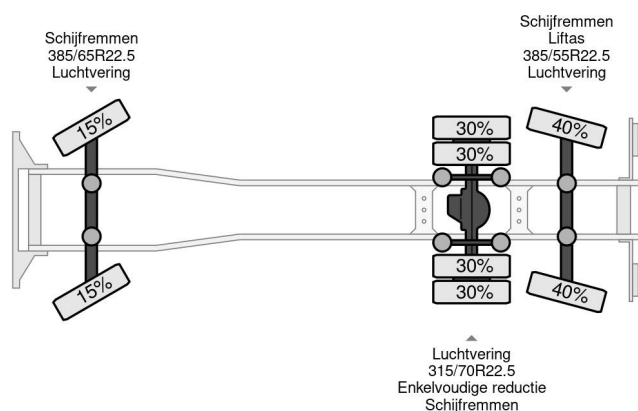

AKCESORIA

OPIS

VIDEO AVAILABLE
HIAB 211 EP-5 HIPRO + REMOTE CONTROL
I-SHIFT
I PARK COOL