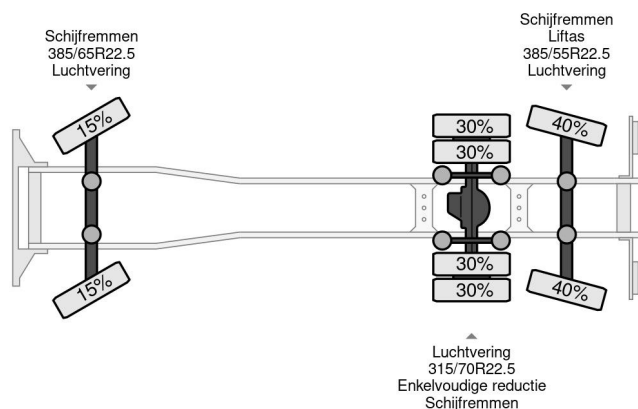

AKCESORIA

OPIS

VIDEO AVAILABLE
HIAB 211 EP-5 HIPRO + REMOTE CONTROL
I-SHIFT
I PARK COOL