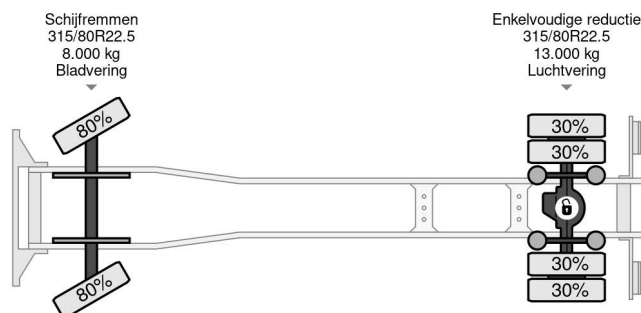

Volvo 4X2 EURO 6 + HANGER + CARGOBOX + CARGOLIFT ZEPRO COMBI

COMMON

Cena	€ 29.950,- ex VAT
Id	VO705324-2-COMBI
Zrobi?	Volvo
Typ	4X2 EURO 6 + HANGER + CARGOBOX + CARGOLIFT ZEPRO COMBI
Rok	2014
Przebieg	804.847 km
Budowa	Zamknięta skrzynia
Waga brutto	18.000 kg
Klasa emisji	6

Volvo FM 370 4X2 EURO 6 + HANGER + CARGOBOX + CA...

Referentienummer: VO705324-2-COMBI

PROPERTIES

Pierwsza data rejestracji	17-09-2014
Paliwo	Diesel
Transmisja	Automatycznie
Numer identyfikacyjny pojazdu	YV2X922A0EB705324
Konfiguracja osi	4x2
Liczba osi	2
Waga	10.115 kg
Moc kw	278
Moc	378
Wymiary konstrukcyjne (l/b/h)	
No?no??	7.885 kg

AKCESORIA

OPIS

INCLUDING MTDK HANGER
MTDK D220 HANGER
20-08-2013
BOX 7,35 METER
CARGOLIFT ZEPRO
UMTP220DT3AMT2842
BPW
275/70R22.5
Trommelremmen
Luchtvering