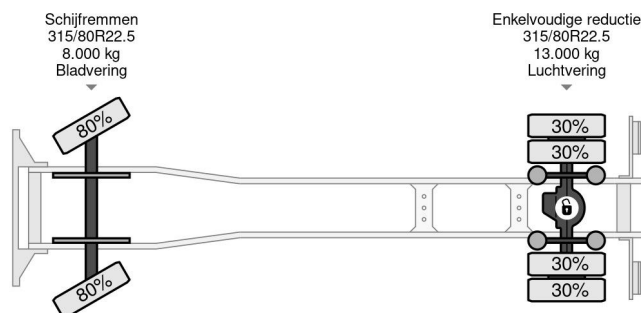

Volvo 4X2 EURO 6 + HANGER + CARGOBOX + CARGOLIFT ZEPRO COMBI

COMMON

| | |
|--------------|--|
| Cena | € 29.950,- ex VAT |
| Id | VO705324-2-COMBI |
| Zrobi? | Volvo |
| Typ | 4X2 EURO 6 + HANGER + CARGOBOX + CARGOLIFT ZEPRO COMBI |
| Rok | 2014 |
| Przebieg | 804.847 km |
| Budowa | Zamknięta skrzynia |
| Waga brutto | 18.000 kg |
| Klasa emisji | 6 |

Volvo FM 370 4X2 EURO 6 + HANGER + CARGOBOX + CA...

Referentienummer: VO705324-2-COMBI

PROPERTIES

| | |
|-------------------------------|-------------------|
| Pierwsza data rejestracji | 17-09-2014 |
| Paliwo | Diesel |
| Transmisja | Automatycznie |
| Numer identyfikacyjny pojazdu | YV2X922A0EB705324 |
| Konfiguracja osi | 4x2 |
| Liczba osi | 2 |
| Waga | 10.115 kg |
| Moc kw | 278 |
| Moc | 378 |
| Wymiary konstrukcyjne (l/b/h) | |
| No?no?? | 7.885 kg |

AKCESORIA

OPIS

INCLUDING MTDK HANGER
MTDK D220 HANGER
20-08-2013
BOX 7,35 METER
CARGOLIFT ZEPRO
UMTP220DT3AMT2842
BPW
275/70R22.5
Trommelremmen
Luchtvering