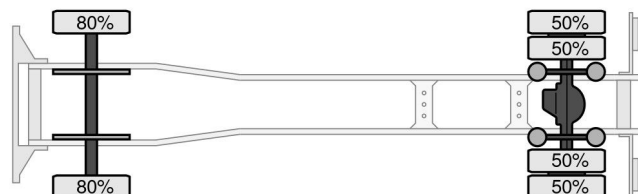

Mercedes-Benz 1924 4X2 EURO 6 BOX + DHOLLANDIA

COMMON

Cena	€ 29.950,- ex VAT
Id	MB196975-G
Zrobi?	Mercedes-Benz
Typ	1924 4X2 EURO 6 BOX + DHOLLANDIA
Rok	2017
Przebieg	436.722 km
Budowa	Zamknięta skrzynia
Waga brutto	19.000 kg
Klasa emisji	6

Mercedes-Benz Antos 1924 4X2 EURO 6 BOX + DHOLLANDIA

Referentienummer: MB196975-G

Schijfremmen
315X70X22,5
7.500 kg
Bladvering

Schijfremmen
315X70X22,5
11.500 kg
Luchtvering

PROPERTIES

Pierwsza data rejestracji	16-10-2017
Data wygaśnięcia ważności motywu	16-10-2024
Tablica rejestracyjna	35-BKB-3
Paliwo	Diesel
Transmisja	Automatycznie
Numer identyfikacyjny pojazdu	WDB96300310196975
Konfiguracja osi	4x2
Liczba osi	2
Waga	9.520 kg
Liczba butli	6
Moc kw	175
Moc	238
Rozstaw osi	550 cm
Wymiary konstrukcyjne (l/b/h)	
Nośność??	9.480 kg
Długość??	954 cm
Szerokość??	255 cm