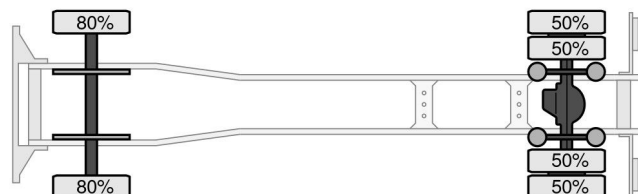

### COMMON

Cena	€ 29.950,- ex VAT
Id	MB196975-G
Zrobi?	Mercedes-Benz
Typ	1924 4X2 EURO 6 BOX + DHOLLANDIA
Rok	2017
Przebieg	436.722 km
Budowa	Zamknięta skrzynia
Waga brutto	19.000 kg
Klasa emisji	6

Mercedes-Benz Antos 1924 4X2 EURO 6 BOX + DHOLLANDIA

Referentienummer: MB196975-G

Schijfremmen  
315X70X22,5  
7.500 kg  
Bladvering

Schijfremmen  
315X70X22,5  
11.500 kg  
Luchtvering

### PROPERTIES

Pierwsza data rejestracji	16-10-2017
Data wygaśnięcia ważności motywu	16-10-2024
Tablica rejestracyjna	35-BKB-3
Paliwo	Diesel
Transmisja	Automatycznie
Numer identyfikacyjny pojazdu	WDB96300310196975
Konfiguracja osi	4x2
Liczba osi	2
Waga	9.520 kg
Liczba butli	6
Moc kw	175
Moc	238
Rozstaw osi	550 cm
Wymiary konstrukcyjne (l/b/h)	
Nośność??	9.480 kg
Długość??	954 cm
Szerokość??	255 cm