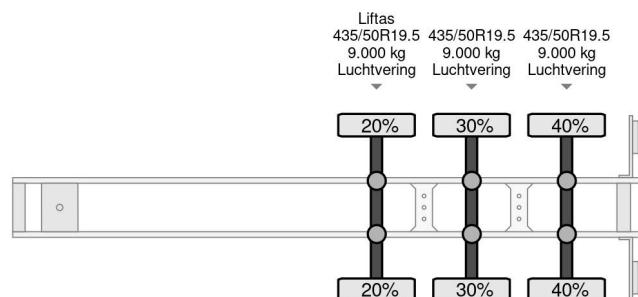

Referentnummer: SC121639-2