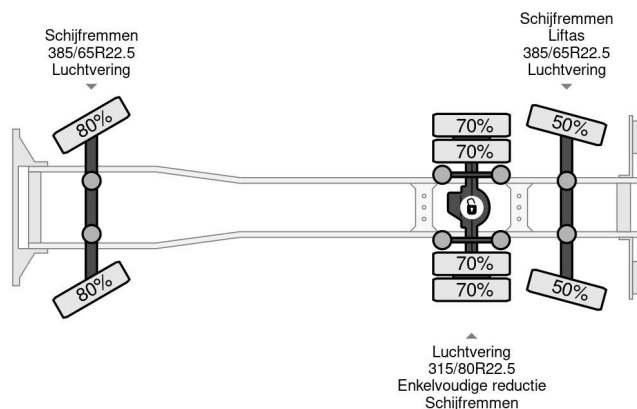

PROPERTIES

Pierwsza data rejestracji	06-06-2013
Paliwo	Diesel
Transmisja	Automatycznie
Numer identyfikacyjny pojazdu	YS2G6X20002085870
Konfiguracja osi	6x2
Liczba osi	3
Moc kw	324
Moc	440

AKCESORIA

OPIS

VIDEO AVAILABLE