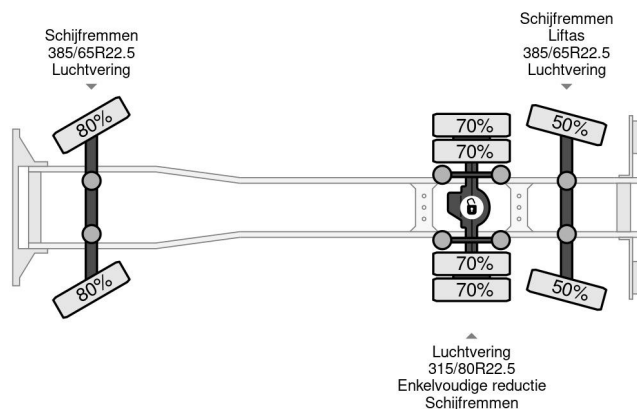

Scania 6X2 EURO 6 - CHASSIS + STEERING AXLE

COMMON

Cena	€ 15.950,- ex VAT
Id	SC085870
Zrobi?	Scania
Typ	6X2 EURO 6 - CHASSIS + STEERING AXLE
Rok	2013
Przebieg	766.062 km
Budowa	Podwozie kabiny
Waga brutto	27.000 kg
Klasa emisji	6

Scania G440 6X2 EURO 6 - CHASSIS + STEERING AXLE

Referentienummer: SC085870

PROPERTIES

Pierwsza data rejestracji	06-06-2013
Paliwo	Diesel
Transmisja	Automatycznie
Numer identyfikacyjny pojazdu	YS2G6X20002085870
Konfiguracja osi	6x2
Liczba osi	3
Moc kw	324
Moc	440