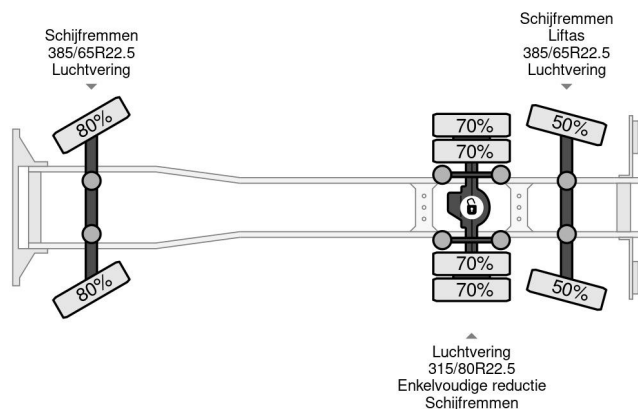

Referentienummer: SC085870