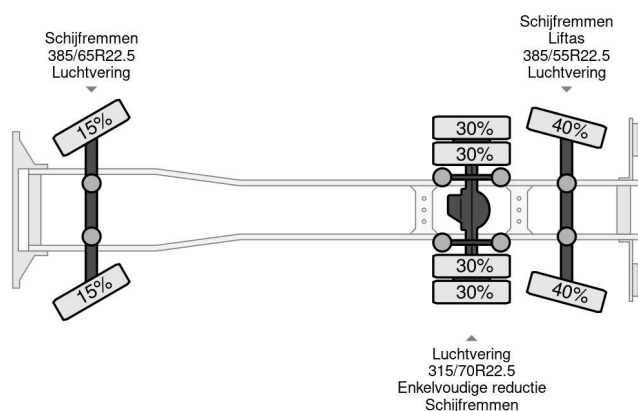

PROPERTIES

Pierwsza data rejestracji	28-02-2013
Paliwo	Diesel
Transmisja	Automatycznie
Numer identyfikacyjny pojazdu	YV2RG40C5DA744428
Konfiguracja osi	6x2
Liczba osi	3
Waga	10.070 kg
Moc kw	397
Moc	540
Wymiary konstrukcyjne (l/b/h)	
No?no??	17.930 kg
Wysoko?? podnoszenia	1.750 cm
No?no??	7.100 kg

AKCESORIA

Volvo FH 540 6X2 EURO 5 HIAB 211 EP-5 HIPRO + REMOT...

Referentienummer: VO744428

OPIS

VIDEO AVAILABLE
HIAB 211 EP-5 HIPRO + REMOTE CONTROL
I-SHIFT
I PARK COOL