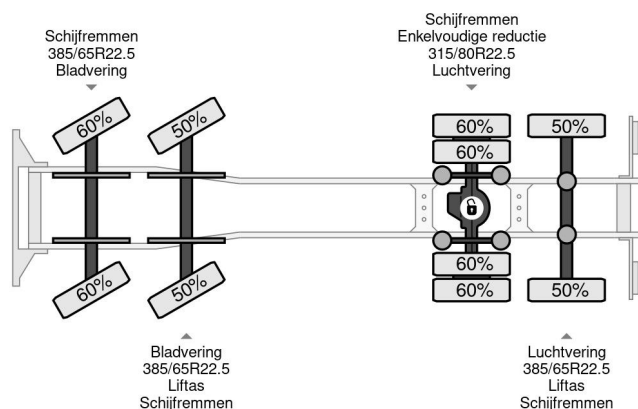

PROPERTIES

Pierwsza data rejestracji	14-08-2009
Paliwo	Diesel
Transmisja	Automatycznie
Numer identyfikacyjny pojazdu	WMA90SZZ19L055351
Konfiguracja osi	8x2
Liczba osi	4
Waga	12.125 kg
Moc kw	324
Moc	441
No?no??	22.875 kg

AKCESORIA

MAN TGS 35.440 8X2-4 + HIAB 220C-5 REMOTE + CABLE L...

Referentienummer: MA055351-K

OPIS

VIDEO AVAILABLE
CRANE HIAB IS WORKING
CABLE SYSTEM IS WORKING