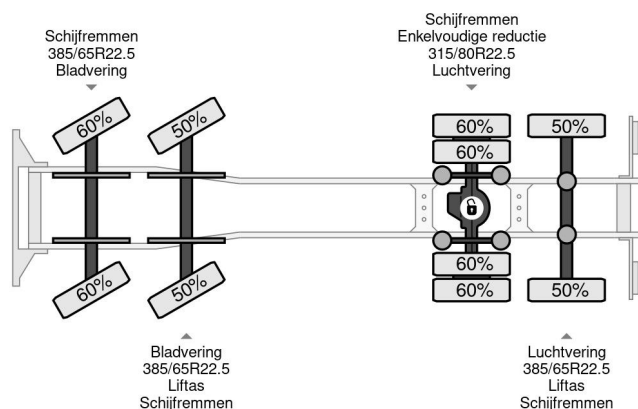

## PROPERTIES

Pierwsza data rejestracji	14-08-2009
Paliwo	Diesel
Transmisja	Automatycznie
Numer identyfikacyjny pojazdu	WMA90SZZ19L055351
Konfiguracja osi	8x2
Liczba osi	4
Waga	12.125 kg
Moc kw	324
Moc	441
No?no??	22.875 kg

## AKCESORIA

MAN TGS 35.440 8X2-4 + HIAB 220C-5 REMOTE + CABLE L...

Referentienummer: MA055351-K