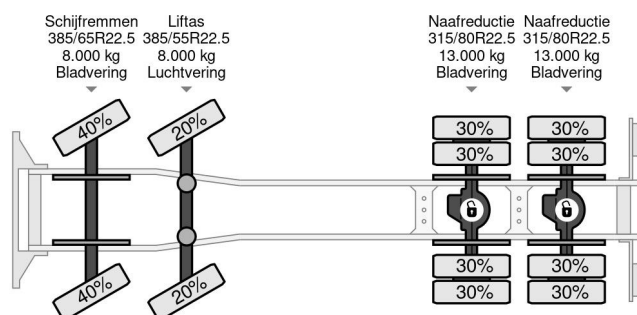

DAF 8X4 EURO 6 - FULL STEEL SUSP. - MANUAL GEAR - BIG AXLES + PTO

COMMON

Cena	€ 37.950,- ex VAT
Id	DA202909
Zrobi?	DAF
Typ	8X4 EURO 6 - FULL STEEL SUSP. - MANUAL GEAR - BIG AXLES + PTO
Rok	2018
Przebieg	500.229 km
Budowa	Podwozie kabiny
Waga brutto	50.000 kg
Klasa emisji	6

DAF XF 530 8X4 EURO 6 - FULL STEEL SUSP. - MANUAL ...

Referentienummer: DA202909

PROPERTIES

Pierwsza data rejestracji	04-06-2018
Paliwo	Diesel
Transmisja	Podr?cznik
Numer identyfikacyjny pojazdu	XLRTMH4300G202909
Konfiguracja osi	8x4
Liczba osi	4
Waga	15.860 kg
Liczba butli	6
Moc kw	390
Moc	530
No?no??	34.140 kg