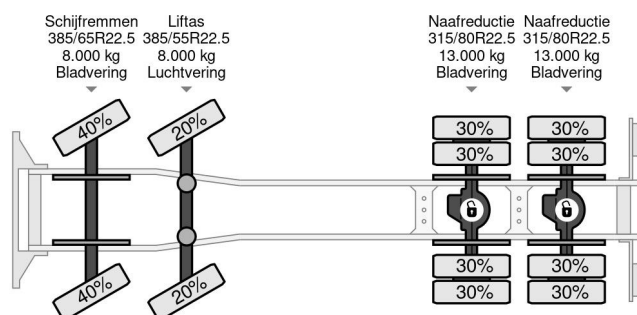

## DAF 8X4 EURO 6 - FULL STEEL SUSP. - MANUAL GEAR - BIG AXLES + PTO

### COMMON

Cena	€ 37.950,- ex VAT
Id	DA202909
Zrobi?	DAF
Typ	8X4 EURO 6 - FULL STEEL SUSP. - MANUAL GEAR - BIG AXLES + PTO
Rok	2018
Przebieg	500.229 km
Budowa	Podwozie kabiny
Waga brutto	50.000 kg
Klasa emisji	6

### PROPERTIES

Pierwsza data rejestracji	04-06-2018
Paliwo	Diesel
Transmisja	Podr?cznik
Numer identyfikacyjny pojazdu	XLRTMH4300G202909
Konfiguracja osi	8x4
Liczba osi	4
Waga	15.860 kg
Liczba butli	6
Moc kw	390
Moc	530
No?no??	34.140 kg