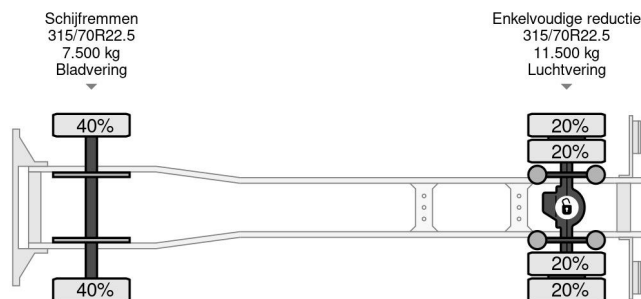

OPIS

DHOLLANDIA DHLM.20 2.000 KG