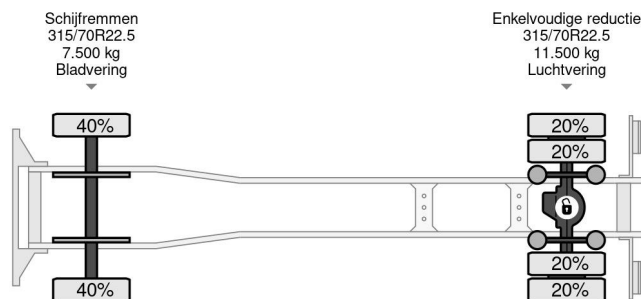

Mercedes-Benz 1924 4X2 BOX EURO 6 DHOLLANDIA

COMMON

Cena	€ 29.950,- ex VAT
Id	MB196817
Zrobi?	Mercedes-Benz
Typ	1924 4X2 BOX EURO 6 DHOLLANDIA
Rok	2017
Przebieg	468.512 km
Budowa	Zamknięta skrzynia
Waga brutto	19.000 kg
Klasa emisji	6

PROPERTIES

Pierwsza data rejestracji	16-10-2017
Data wygaśnięcia ważności motywu	17-10-2024
Tablica rejestracyjna	32-BKB-3
Paliwo	Diesel
Transmisja	Automatycznie
Numer identyfikacyjny pojazdu	WDB96300310196817
Konfiguracja osi	4x2
Liczba osi	2
Waga	9.520 kg
Liczba butli	6
Moc kw	175
Moc	238
Rozstaw osi	550 cm
Wymiary konstrukcyjne (l/b/h)	
Nośność??	9.480 kg
Długość??	954 cm
Szerokość??	255 cm

Mercedes-Benz Antos 1924 4X2 BOX EURO 6 DHOLLANDIA

Referentienummer: MB196817

AKCESORIA

OPIS

DHOLLANDIA DHLM.20 2.000 KG