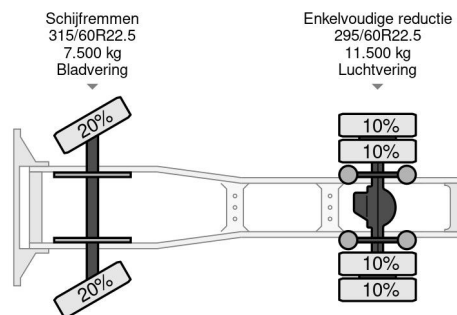

Referentienummer: DA107279