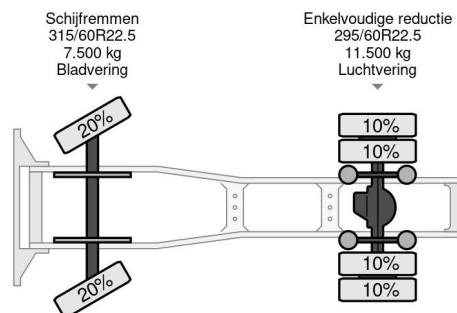

PROPERTIES

Pierwsza data rejestracji	15-05-2016
Paliwo	Diesel
Transmisja	Automatycznie
Numer identyfikacyjny pojazdu	XLRTEH4100G107279
Konfiguracja osi	4x2
Liczba osi	2
Waga	8.170 kg
Liczba butli	6
Moc kw	324
Moc	440
Rozstaw osi	380 cm
No?no??	41.830 kg

AKCESORIA

DAF XF 440 4X2 EURO 6 MEGA LOW DECK

Referentienummer: DA107279

OPIS