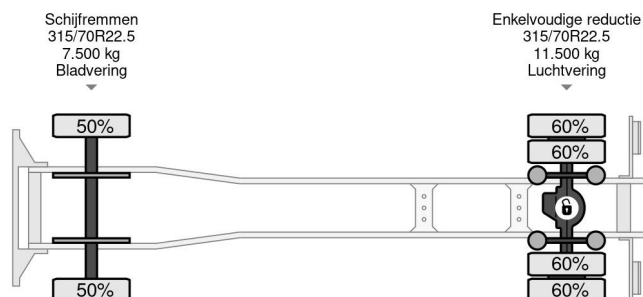

## Mercedes-Benz 1933 4X2 CURTAIN SIDE AND BOX + DHOLLANDIA 2.000 KG

### COMMON

Cena	€ 32.950,- ex VAT
Id	MB196485
Zrobi?	Mercedes-Benz
Typ	1933 4X2 CURTAIN SIDE AND BOX + DHOLLANDIA 2.000 KG
Rok	2017
Przebieg	431.854 km
Budowa	Zamkni?ta skrzynia
Waga brutto	19.000 kg
Klasa emisji	6

### PROPERTIES

Pierwsza data rejestracji	30-10-2017
Data wyga?ni?cia wa?no?ci motywu	30-10-2024
Tablica rejestracyjna	61-BKD-1
Paliwo	Diesel
Transmisja	Automatycznie
Numer identyfikacyjny pojazdu	WDB96300310196485
Konfiguracja osi	4x2
Liczba osi	2
Waga	9.415 kg
Liczba butli	6
Moc kw	240
Moc	326
Rozstaw osi	550 cm
Wymiary konstrukcyjne (l/b/h)	
No?no??	9.585 kg
D?ugo??	949 cm
Szeroko??	255 cm