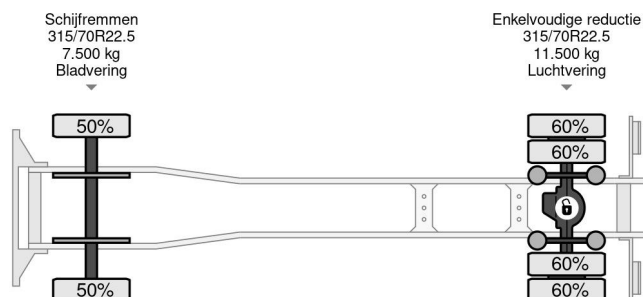

Mercedes-Benz 1933 4X2 CURTAIN SIDE AND BOX + DHOLLANDIA 2.000 KG

COMMON

Cena	€ 32.950,- ex VAT
Id	MB196485
Zrobi?	Mercedes-Benz
Typ	1933 4X2 CURTAIN SIDE AND BOX + DHOLLANDIA 2.000 KG
Rok	2017
Przebieg	431.854 km
Budowa	Zamkni?ta skrzynia
Waga brutto	19.000 kg
Klasa emisji	6

Mercedes-Benz Antos 1933 4X2 CURTAIN SIDE AND BOX +...

Referentienummer: MB196485

PROPERTIES

Pierwsza data rejestracji	30-10-2017
Data wyga?ni?cia wa?no?ci motywu	30-10-2024
Tablica rejestracyjna	61-BKD-1
Paliwo	Diesel
Transmisja	Automatycznie
Numer identyfikacyjny pojazdu	WDB96300310196485
Konfiguracja osi	4x2
Liczba osi	2
Waga	9.415 kg
Liczba butli	6
Moc kw	240
Moc	326
Rozstaw osi	550 cm
Wymiary konstrukcyjne (l/b/h)	
No?no??	9.585 kg
D?ugo??	949 cm
Szeroko??	255 cm