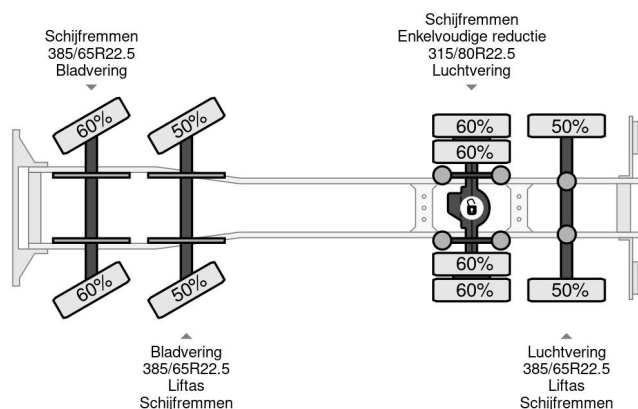

AKCESORIA

OPIS

VIDEO AVAILABLE
CRANE HIAB IS WORKING
CABLE SYSTEM IS WORKING