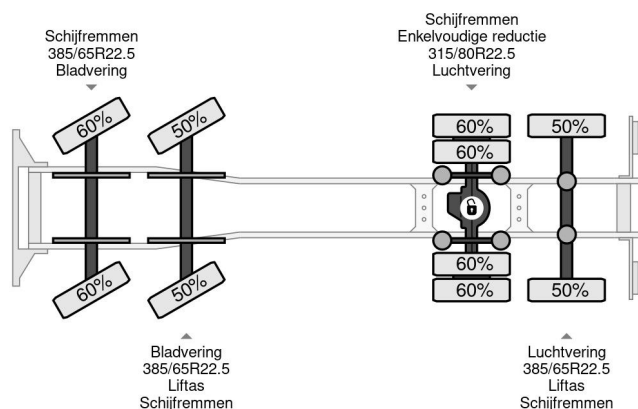

MAN 8X2-4 + HIAB 220C-5 REMOTE + CABLE LIFT AUTOMATIC EURO 4

COMMON

Cena	€ 33.950,- ex VAT
Id	MA055351
Zrobi?	MAN
Typ	8X2-4 + HIAB 220C-5 REMOTE + CABLE LIFT AUTOMATIC EURO 4
Rok	2009
Przebieg	496.021 km
Budowa	System okablowania
Waga brutto	35.000 kg
Klasa emisji	4

MAN TGS 35.440 8X2-4 + HIAB 220C-5 REMOTE + CABLE L...

Referentienummer: MA055351

PROPERTIES

Pierwsza data rejestracji	14-08-2009
Paliwo	Diesel
Transmisja	Automatycznie
Numer identyfikacyjny pojazdu	WMA90SZZ19L055351
Konfiguracja osi	8x2
Liczba osi	4
Waga	12.125 kg
Moc kw	324
Moc	441
No?no??	22.875 kg