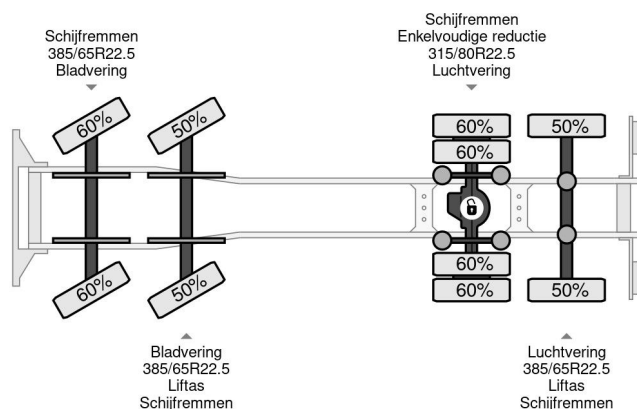

MAN 8X2-4 + HIAB 220C-5 REMOTE + CABLE LIFT AUTOMATIC EURO 4

COMMON

Cena	€ 33.950,- ex VAT
Id	MA055351
Zrobi?	MAN
Typ	8X2-4 + HIAB 220C-5 REMOTE + CABLE LIFT AUTOMATIC EURO 4
Rok	2009
Przebieg	496.021 km
Budowa	System okablowania
Waga brutto	35.000 kg
Klasa emisji	4

MAN TGS 35.440 8X2-4 + HIAB 220C-5 REMOTE + CABLE L...

Referentienummer: MA055351

PROPERTIES

Pierwsza data rejestracji	14-08-2009
Paliwo	Diesel
Transmisja	Automatycznie
Numer identyfikacyjny pojazdu	WMA90SZZ19L055351
Konfiguracja osi	8x2
Liczba osi	4
Waga	12.125 kg
Moc kw	324
Moc	441
No?no??	22.875 kg