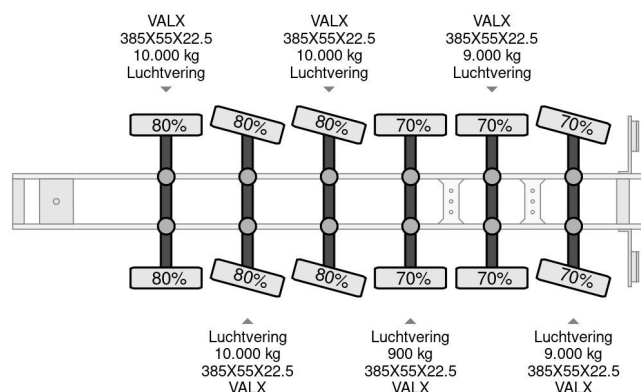

OPIS

ON-22-XN
XL9JTFTW0F0561003
09-09-2015