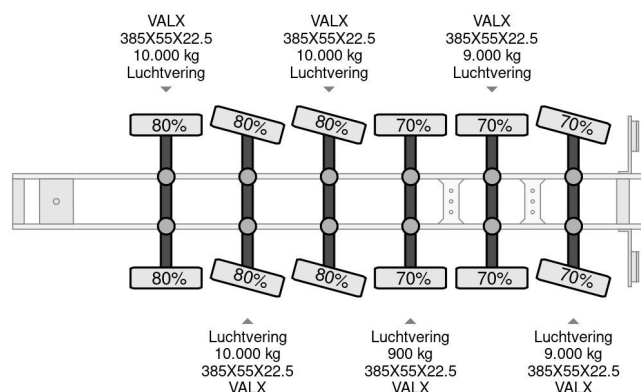

OPIS

ON-22-XN
XL9JTFTR0F0561003
09-09-2015