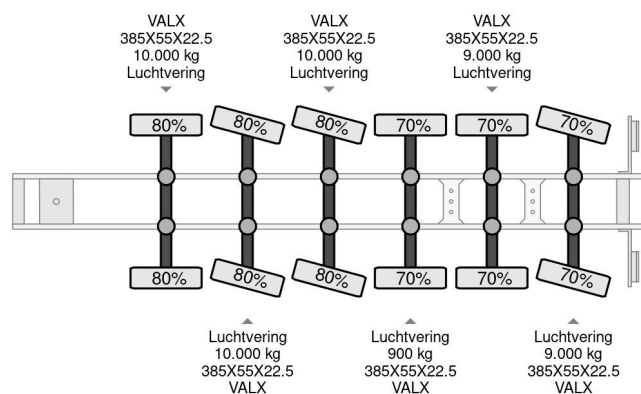

AKCESORIA

OPIS

ON-22-XN
XL9JTFTROF0561003
09-09-2015