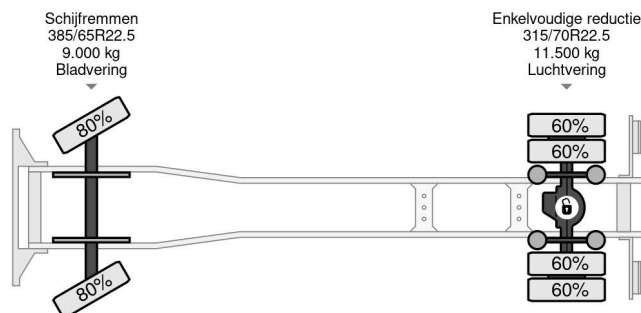

PROPERTIES

Pierwsza data rejestracji	04-07-2014
Data wyga?ni?cia wa?no?ci motywu	04-07-2024
Tablica rejestracyjna	50-BDZ-6
Paliwo	Diesel
Transmisja	Podr?cznik
Numer identyfikacyjny pojazdu	YV2X922A2EB696738
Konfiguracja osi	4x2
Liczba osi	2
Waga	10.290 kg
Liczba butli	6
Moc kw	278
Moc	378
Rozstaw osi	370 cm
No?no??	11.710 kg
D?ugo??	660 cm
Szeroko??	254 cm

AKCESORIA

Volvo FM 370 4X2 EURO 6 + HYVALIFT 14 TON

Referentienummer: VO696738

OPIS

VIDEO AVAILABLE
HYVA NG2014TAXL
2014
SERIENR: 27406482

3 PEDALS