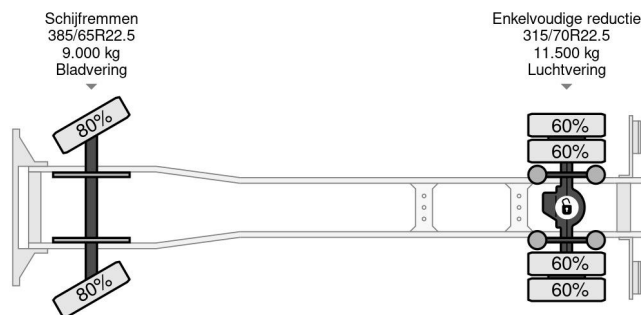

OPIS

VIDEO AVAILABLE
HYVA NG2014TAXL
2014
SERIENR: 27406482

3 PEDALS