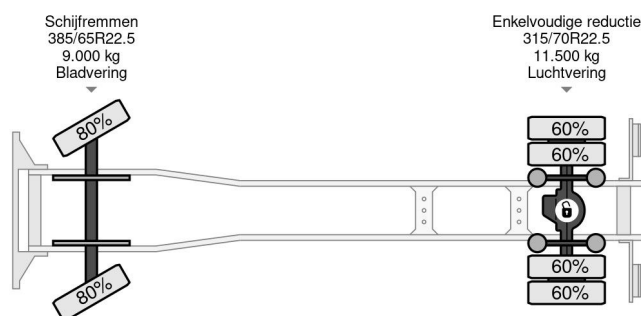

PROPERTIES

Pierwsza data rejestracji	04-07-2014
Data wyga?ni?cia wa?no?ci motywu	04-07-2024
Tablica rejestracyjna	50-BDZ-6
Paliwo	Diesel
Transmisja	Podr?cznik
Numer identyfikacyjny pojazdu	YV2X922A2EB696738
Konfiguracja osi	4x2
Liczba osi	2
Waga	10.290 kg
Liczba butli	6
Moc kw	278
Moc	378
Rozstaw osi	370 cm
No?no??	11.710 kg
D?ugo??	660 cm
Szeroko??	254 cm

AKCESORIA

Volvo FM 370 4X2 EURO 6 + HYVALIFT 14 TON

Referentienummer: VO696738

OPIS

VIDEO AVAILABLE
HYVA NG2014TAXL
2014
SERIENR: 27406482

3 PEDALS