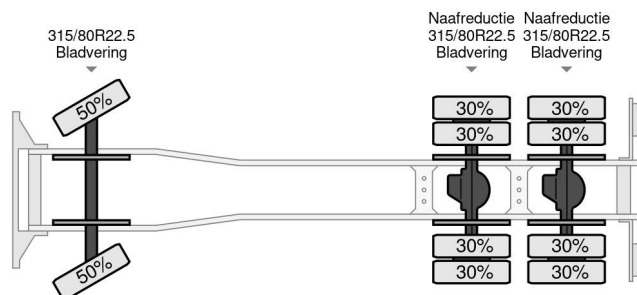

Iveco 6X4 + SCHWING 28-3 REMOTE CONTROL FULL STEEL MANUAL GEAR

COMMON

Cena	€ 32.750,- ex VAT
Id	IV047934 - 2
Zrobi?	Iveco
Typ	6X4 + SCHWING 28-3 REMOTE CONTROL FULL STEEL MANUAL GEAR
Rok	1998
Przebieg	424.810 km
Budowa	Pompa do betonu
Waga brutto	26.000 kg
Klasa emisji	2

PROPERTIES

Pierwsza data rejestracji	08-06-1998
Paliwo	Diesel
Transmisja	Podr?cznik
Numer identyfikacyjny pojazdu	WJME2NMT00C047934
Konfiguracja osi	6x4
Liczba osi	3
Wysoko?? podnoszenia	2.800 cm

AKCESORIA

Iveco Eurotech 6X4 + SCHWING 28-3 REMOTE CONTROL ...

Referentienummer: IV047934 - 2

OPIS

UNIT GOOD WORKING - VIDEO AVAILABLE
3 PEDALS
SCHWING 28-3
REMOTE CONTROL