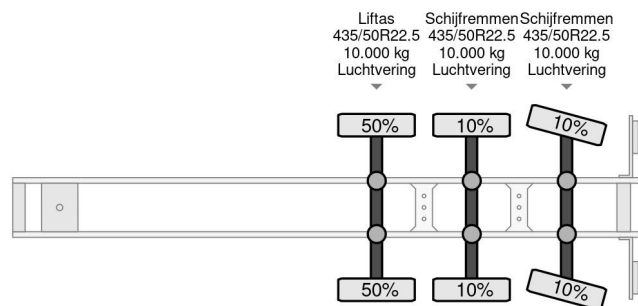

Referentienummer: REB61322 - 2