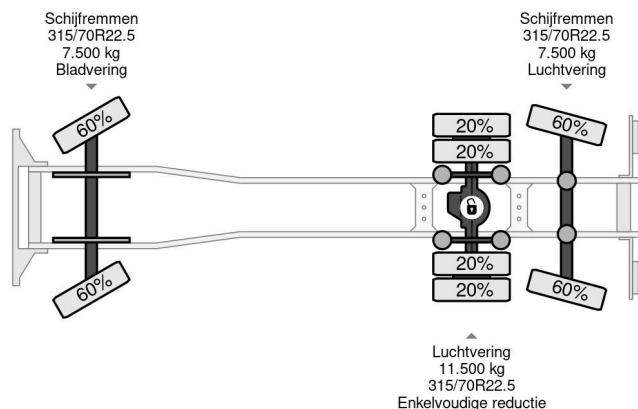

PROPERTIES

Pierwsza data rejestracji	27-11-2018
Data wyga?ni?cia wa?no?ci motywu	01-11-2024
Tablica rejestracyjna	66-BXV-9
Paliwo	Diesel
Transmisja	Automatycznie
Numer identyfikacyjny pojazdu	VF620M163JB000592
Konfiguracja osi	6x2
Liczba osi	3
Waga	10.900 kg
Liczba butli	6
Moc kw	285
Moc	387
Rozstaw osi	540 cm
No?no??	15.600 kg
D?ugo??	810 cm
Szeroko??	255 cm

AKCESORIA

Renault D WIDE EURO 6 20 TON HOOK

6x2

Referentienummer: RE000592

OPIS

VIDEO AVAILABLE