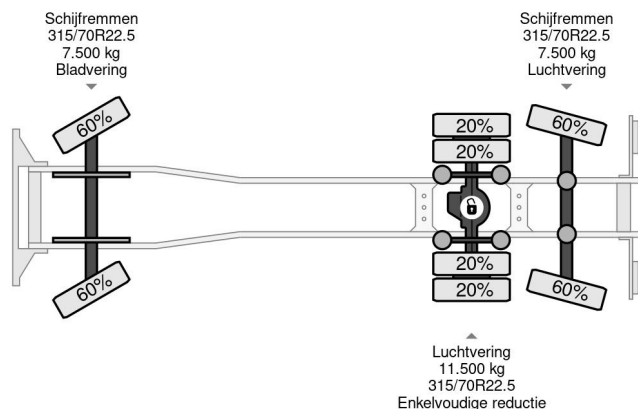

### PROPERTIES

Pierwsza data rejestracji	27-11-2018
Data wyga?ni?cia wa?no?ci motywu	01-11-2024
Tablica rejestracyjna	66-BXV-9
Paliwo	Diesel
Transmisja	Automatycznie
Numer identyfikacyjny pojazdu	VF620M163JB000592
Konfiguracja osi	6x2
Liczba osi	3
Waga	10.900 kg
Liczba butli	6
Moc kw	285
Moc	387
Rozstaw osi	540 cm
No?no??	15.600 kg
D?ugo??	810 cm
Szeroko??	255 cm

### Renault D WIDE EURO 6 20 TON HOOK

6x2

Referentienummer: RE000592