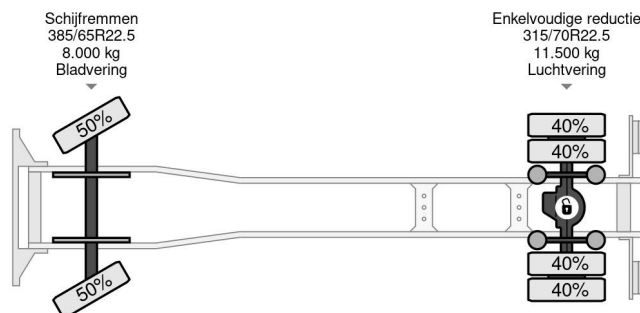

AKCESORIA

Volvo FM 7.250 4X2 EURO 2 HIAB 102 3+1

Referentienummer: VO299720

OPIS

MANUAL GEARBOX
HIAB 102-3+1
3 PEDALS