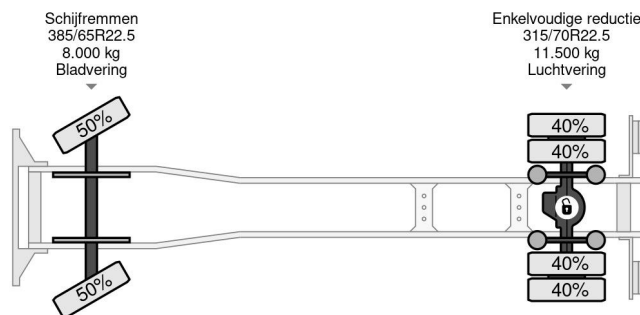

AKCESORIA

Volvo FM 7.250 4X2 EURO 2 HIAB 102 3+1

Referentienummer: VO299720

OPIS

MANUAL GEARBOX
HIAB 102-3+1
3 PEDALS