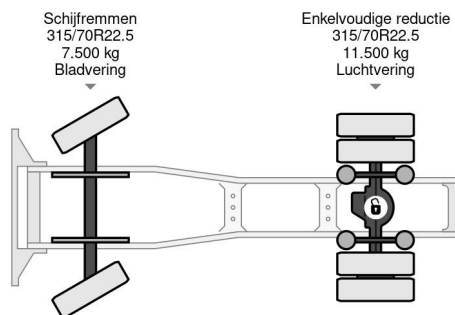

MAN 4X2 EURO 6 - DAY CABINE - 425.609 KM

COMMON

Cena	€ 16.950,- ex VAT
Id	MA083908
Zrobi?	MAN
Typ	4X2 EURO 6 - DAY CABINE - 425.609 KM
Rok	2016
Przebieg	425.609 km
Budowa	Standardowy ci?gnik
Waga brutto	18.000 kg
Klasa emisji	6

MAN TGS 18.320 4X2 EURO 6 - DAY CABINE - 425.609 KM

Referentienummer: MA083908

PROPERTIES

Pierwsza data rejestracji	27-10-2016
Paliwo	Diesel
Transmisja	Automatycznie
Numer identyfikacyjny pojazdu	WMA06SZZ1HP083908
Konfiguracja osi	4x2
Liczba osi	2
Waga	7.000 kg
Moc kw	235
Moc	320
No?no??	11.000 kg