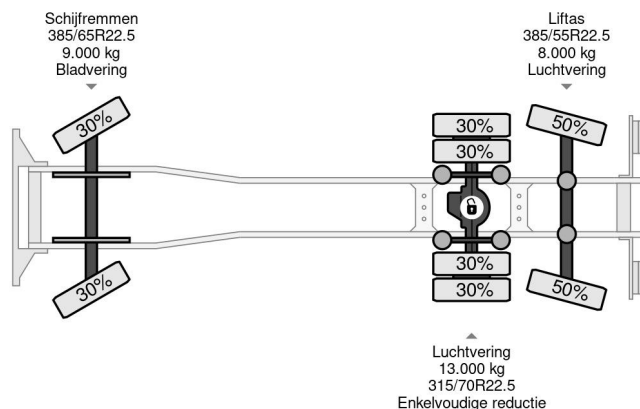

### PROPERTIES

Pierwsza data rejestracji	20-04-2012
Data wyga?ni?cia wa?no?ci motywu	04-06-2024
Tablica rejestracyjna	BZ-VS-27
Paliwo	Diesel
Transmisja	Automatycznie
Numer identyfikacyjny pojazdu	VF624CPA000004176
Konfiguracja osi	6x2
Liczba osi	3
Waga	18.280 kg
Liczba butli	6
Moc kw	346
Moc	470
Rozstaw osi	545 cm
No?no??	9.720 kg
D?ugo??	797 cm
Szeroko??	255 cm