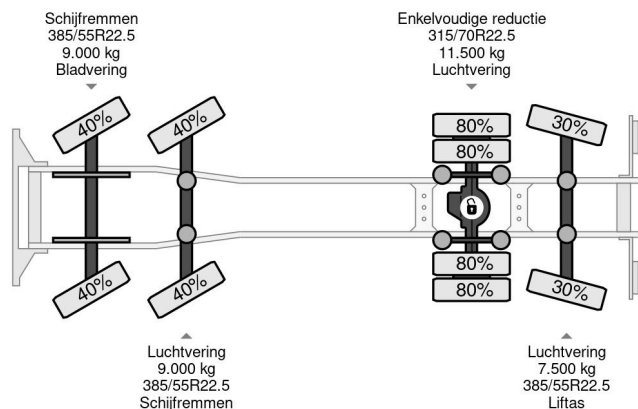

Volvo 8X2 EURO 6 + HMF 8520-O-K6 + REMOTE CONTROL

COMMON

Cena	Na ??danie ex VAT
Id	VO775886-K
Zrobi?	Volvo
Typ	8X2 EURO 6 + HMF 8520-O-K6 + REMOTE CONTROL
Rok	2015
Przebieg	454.253 km
Budowa	D?wig samochodowy
Waga brutto	40.000 kg
Klasa emisji	6

Volvo FH 500 8X2 EURO 6 + HMF 8520-O-K6 + REMOTE C...

Referentienummer: VO775886-K

PROPERTIES

Pierwsza data rejestracji	06-05-2015
Data wyga?ni?cia wa?no?ci motywu	06-05-2024
Tablica rejestracyjna	34-BFZ-1
Paliwo	Diesel
Transmisja	Automatycznie
Numer identyfikacyjny pojazdu	YV2RT40F2FA775886
Konfiguracja osi	8x2
Liczba osi	4
Waga	26.600 kg
Liczba butli	6
Moc kw	375
Moc	510
Rozstaw osi	697 cm
No?no??	13.400 kg
D?ugo??	1.071 cm
Szeroko??	255 cm