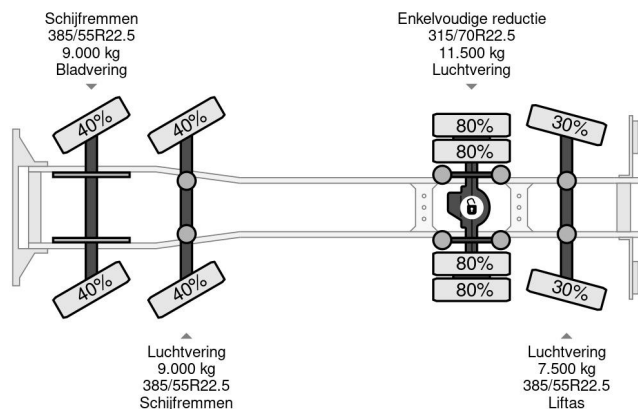

Volvo 8X2 EURO 6 + HMF 8520-O-K6 + REMOTE CONTROL

COMMON

Cena	€ 174.950,- ex VAT
Id	VO775886-K
Zrobi?	Volvo
Typ	8X2 EURO 6 + HMF 8520-O-K6 + REMOTE CONTROL
Rok	2015
Przebieg	454.253 km
Budowa	D?wig samochodowy
Waga brutto	40.000 kg
Klasa emisji	6

Volvo FH 500 8X2 EURO 6 + HMF 8520-O-K6 + REMOTE C...

Referentienummer: VO775886-K

PROPERTIES

Pierwsza data rejestracji	06-05-2015
Data wyga?ni?cia wa?no?ci motywu	06-05-2024
Tablica rejestracyjna	34-BFZ-1
Paliwo	Diesel
Transmisja	Automatycznie
Numer identyfikacyjny pojazdu	YV2RT40F2FA775886
Konfiguracja osi	8x2
Liczba osi	4
Waga	26.600 kg
Liczba butli	6
Moc kw	375
Moc	510
Rozstaw osi	697 cm
No?no??	13.400 kg
D?ugo??	1.071 cm
Szeroko??	255 cm