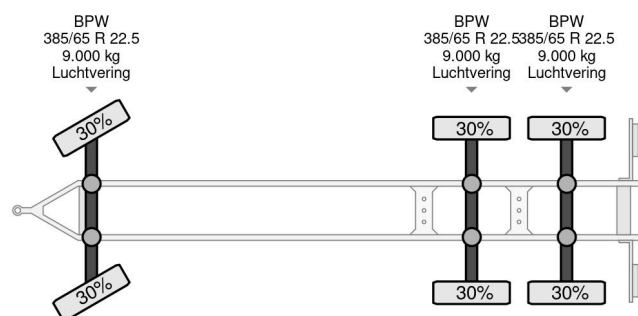

Referentienummer: KEE19320-2