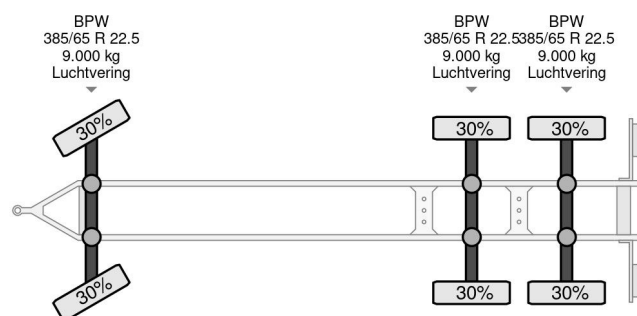

Referentienummer: KEE19320-2